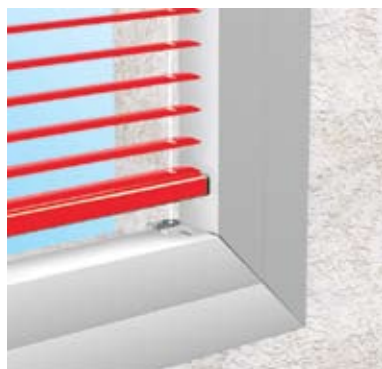

## VENEZIANE DA 15 mm

**cassonetto 20 x 20**  
**MINI**

staffa a "L" applicazione in luce

staffa a "L" applicazione fuori luce

### **Cassonetto:**

in alluminio estruso da mm. 20 x 20 verniciato disponibile in 16 colori RAL (con tappi in plastica) completo di accessori in termoplastica all'acetato a bassa frizione autolubrificanti

### **Spiaggiale:**

in alluminio estruso da mm. 15 x 9 verniciato disponibile in 16 colori RAL completo di tappi laterali sagomati in plastica

### **Lamella:**

in alluminio verniciato a fuoco di spessore 0,20 mm. in una varietà di 64 colori