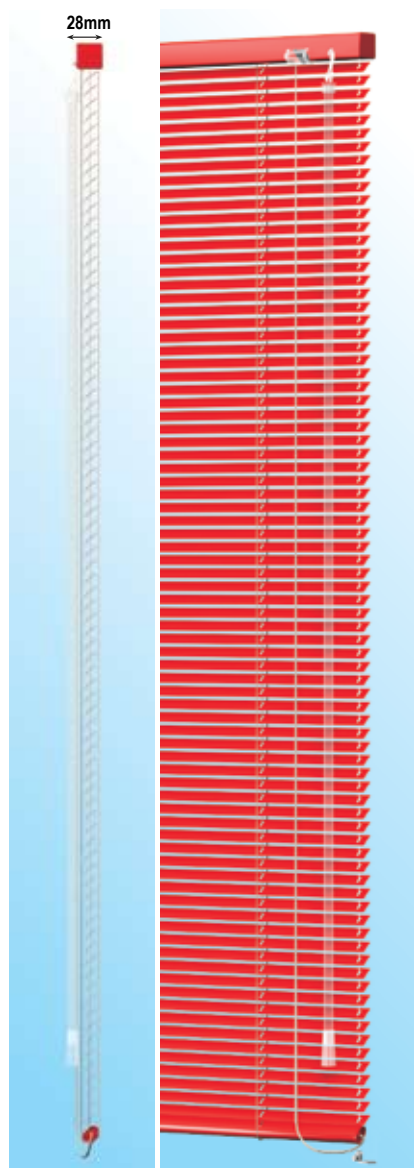

## VENEZIANE DA 15 mm

**cassonetto 20 x 20**  
**MINI**

staffa a "L" applicazione in luce

staffa a "L" applicazione fuori luce

### **Cassonetto:**

in alluminio estruso da mm. 20 x 20 verniciato disponibile in 16 colori RAL (con tappi in plastica) completo di accessori in termoplastica all'acetato a bassa frizione autolubrificanti

### **Lamella:**

in alluminio verniciato a fuoco di spessore 0,20 mm. in una varietà di 64 colori

### **Orientamento:**

con asta in PVC rigido, il sistema di orientamento è in materiale termoplastico trasparente con un meccanismo a vite senza fine che incorpora un collegamento a frizione