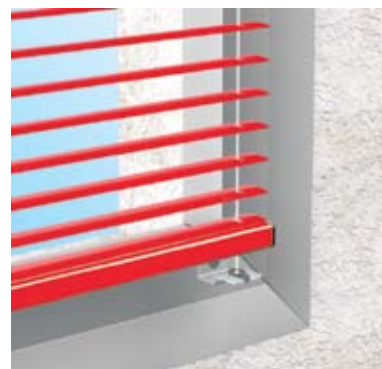

## VENEZIANE DA 15 mm

**cassonetto 20 x 20**  
**MINI**

staffa a "L" applicazione in luce

staffa a "L" applicazione fuori luce

### **Cassonetto:**

in alluminio estruso da mm. 20 x 20 verniciato disponibile in 16 colori RAL (con tappi in plastica) completo di accessori in termoplastica all'acetato a bassa frizione autolubrificanti

### **Spiaggiale:**

in alluminio estruso da mm. 15 x 9 verniciato disponibile in 16 colori RAL completo di tappi laterali sagomati in plastica

### **Lamella:**

in alluminio verniciato a fuoco di spessore 0,20 mm. in una varietà di 64 colori