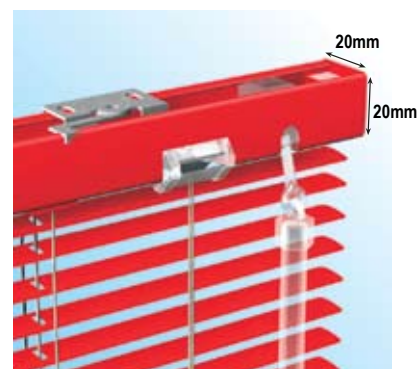

## VENEZIANE DA 15 mm

**cassonetto 20 x 20**  
**MINI**

staffa a "L" applicazione in luce

staffa a "L" applicazione fuori luce

### **Cassonetto:**

in alluminio estruso da mm. 20 x 20 verniciato disponibile in 16 colori RAL (con tappi in plastica) completo di accessori in termoplastica all'acetato a bassa frizione autolubrificanti

### **Spiaggiale:**

in alluminio estruso da mm. 15 x 9 verniciato disponibile in 16 colori RAL completo di tappi laterali sagomati in plastica

### **Lamella:**

in alluminio verniciato a fuoco di spessore 0,20 mm. in una varietà di 64 colori