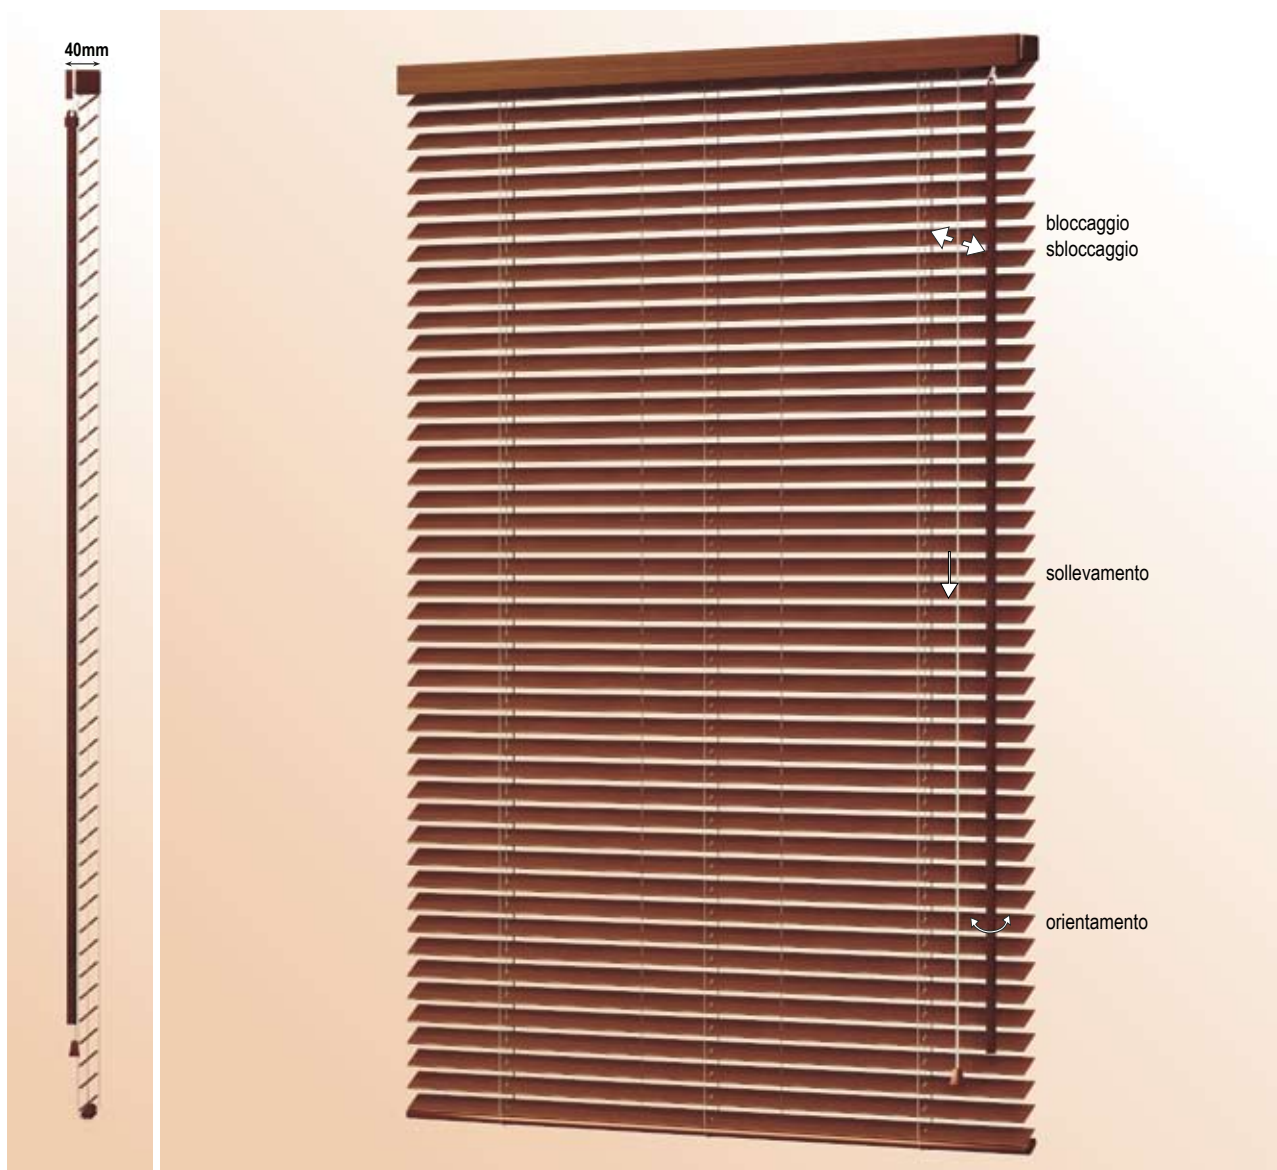

VENEZIANE DA 25 mm LEGNO

Cassonetto:

in acciaio da mm. 25 x 25 verniciato in tinta con il colore della lamella (con tappi in plastica) completo di accessori in termoplastica all'acetato a bassa frizione auto lubrificanti, completo di mantovana in legno ramino tinto

Spiaggiale:

in legno ramino tinto da 25 x 15 mm.

Lamella:

in legno ramino tinto di spessore 3 mm. in una varietà di 8 colori

Nastro scaletta:

in terilene 100% di poliestere termofissato ad alta tenacità con trattamento anti u.v.

Sollevamento:

con corda diam. 1,4 mm. in 100% di poliestere con anima interna (il bloccacorda è fornito di separatori per corde che ne impediscono l'attorcigliamento)

Orientamento:

con asta in legno, il sistema di orientamento è in materiale termoplastico trasparente con un meccanismo a vite senza fine che incorpora un collegamento a frizione

Supporti:

parete/soffitto standard, soffitto a richiesta