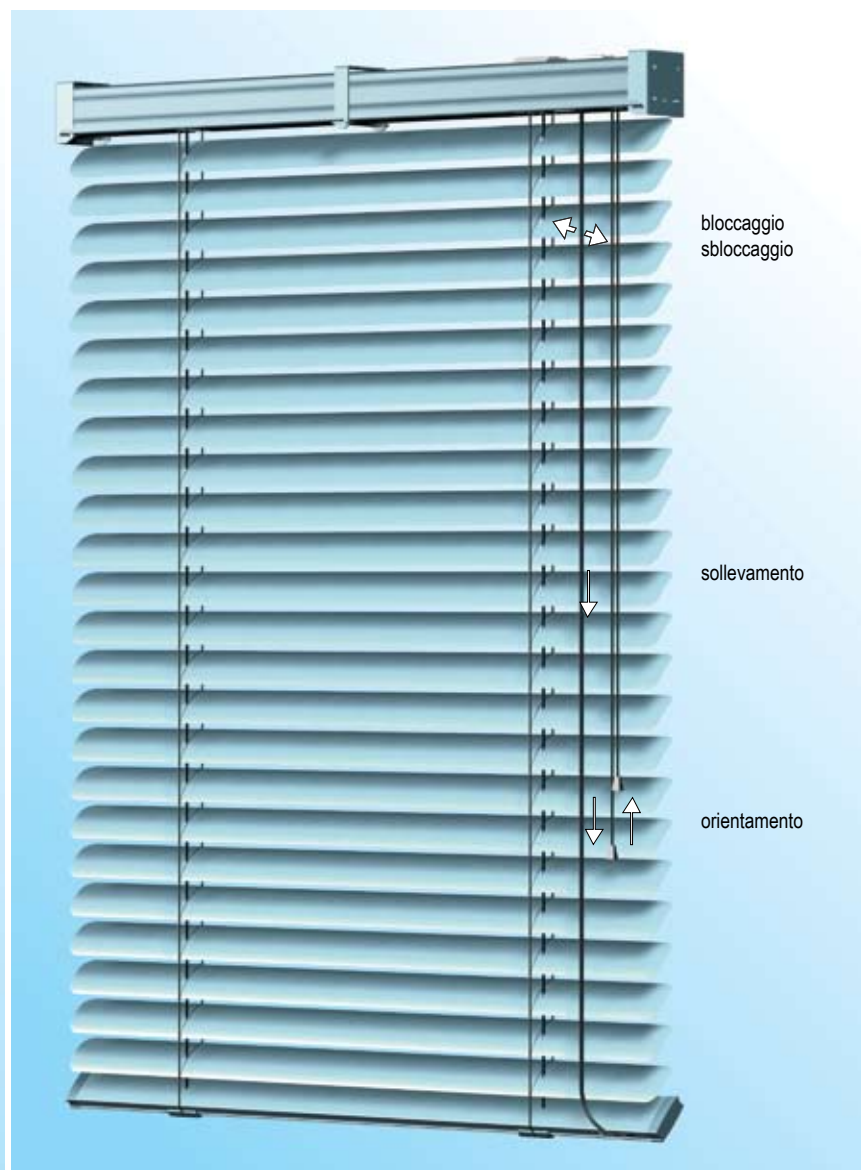

VENEZIANE DA 50 mm

guida in perlon

70mm

bloccaggio
sbloccaggio

sollevamento

orientamento

Cassonetto:

in acciaio zincato da 51x58 mm. e verniciato in tinta con il colore della lamella, completo di accessori per l'orientamento e sollevamento della tenda e alberino in alluminio

Spiaggiare:

in acciaio zincato da 50x20 mm. e verniciato in tinta con il colore della lamella, completo di tappi laterali sagomati e di fermascaletta in plastica colorata

Lamella:

in alluminio verniciata a fuoco di spessore 0,23 mm. in una varietà di 18 colori standard e di 7 colori tinta legno.

Nastro scaletta:

in terilene 100% di poliestere termofissato ad alta tenacità con trattamento anti u. v.

Orientamento e Sollevamento:

con corda in poliestere 100% diam 3 mm. con anima interna.

Supporti:

scatola laterale con piastrina verniciata in tinta standard, supporto soffitto zincato (rompitratto) a richiesta

Guida:

in perlon \varnothing 2,5 mm. completa di staffa a "L" che permette il fissaggio sia laterale che a pavimento. Su richiesta morsettoni in ottone