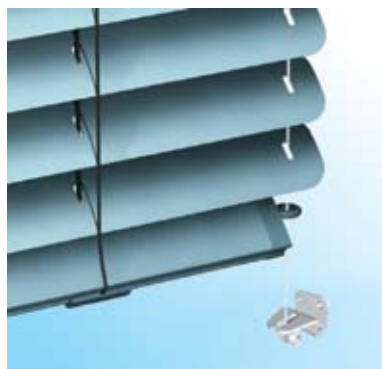

VENEZIANE DA 50 mm

guida in perlon

70mm

bloccaggio
sbloccaggio

sollevamento

orientamento

Cassonetto:

in acciaio zincato da 51x58 mm. e verniciato in tinta con il colore della lamella, completo di accessori per l'orientamento e sollevamento della tenda e alberino in alluminio

Spiaggiare:

in acciaio zincato da 50x20 mm. e verniciato in tinta con il colore della lamella, completo di tappi laterali sagomati e di fermascaletta in plastica colorata

Lamella:

in alluminio verniciata a fuoco di spessore 0,23 mm. in una varietà di 18 colori standard e di 7 colori tinta legno.

Nastro scaletta:

in terilene 100% di poliestere termofissato ad alta tenacità con trattamento anti u. v.

Orientamento e Sollevamento:

con corda in poliestere 100% diam 3 mm. con anima interna.

Supporti:

scatola laterale con piastrina verniciata in tinta standard, supporto soffitto zincato (rompitratto) a richiesta

Guida:

in perlon \varnothing 2,5 mm. completa di staffa a "L" che permette il fissaggio sia laterale che a pavimento. Su richiesta morsettoni in ottone