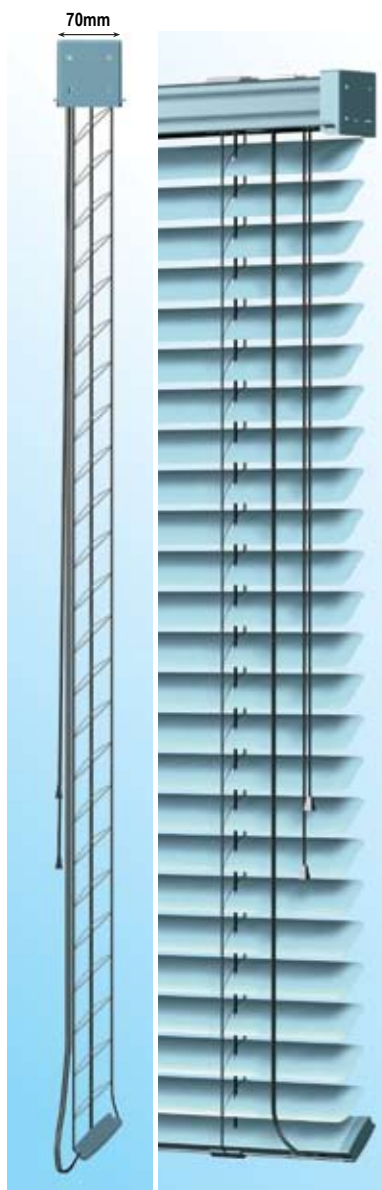

VENEZIANE DA 50 mm

guida in perlon

70mm

bloccaggio
sbloccaggio

sollevamento

orientamento

Cassonetto:

in acciaio zincato da 51x58 mm. e verniciato in tinta con il colore della lamella, completo di accessori per l'orientamento e sollevamento della tenda e alberino in alluminio

Spiaggiare:

in acciaio zincato da 50x20 mm. e verniciato in tinta con il colore della lamella, completo di tappi laterali sagomati e di fermascaletta in plastica colorata

Lamella:

in alluminio verniciata a fuoco di spessore 0,23 mm. in una varietà di 18 colori standard e di 7 colori tinta legno.

Nastro scaletta:

in terilene 100% di poliestere termofissato ad alta tenacità con trattamento anti u. v.

Orientamento e Sollevamento:

con corda in poliestere 100% diam 3 mm. con anima interna.

Supporti:

scatola laterale con piastrina verniciata in tinta standard, supporto soffitto zincato (rompitratto) a richiesta

Guida:

in perlon \varnothing 2,5 mm. completa di staffa a "L" che permette il fissaggio sia laterale che a pavimento. Su richiesta morsettoni in ottone