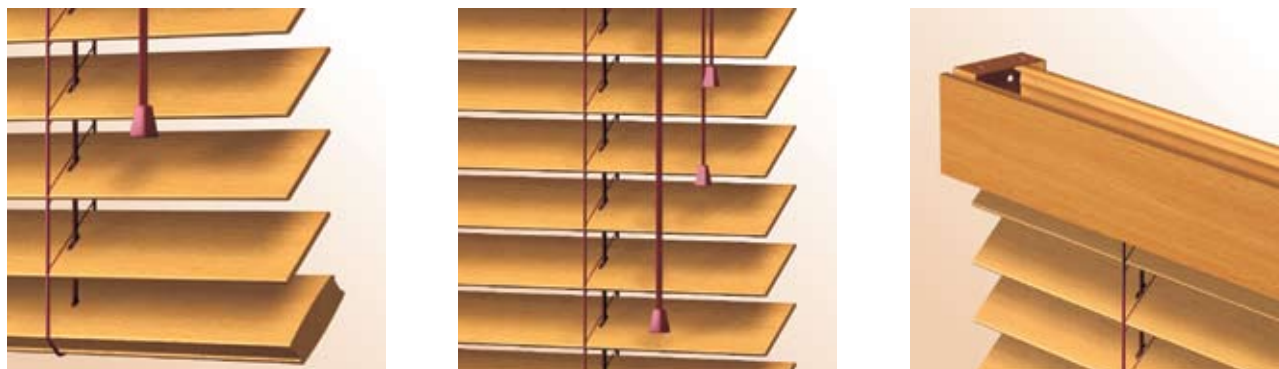

VENEZIANE DA 50 mm LEGGNO

Cassonetto:

in acciaio da 51 x 58 mm. verniciato in tinta con il colore della lamella, completo di accessori per l'orientamento e sollevamento della tenda, alberino in alluminio e mantovana in legno ramino tinto

Spiaggiale:

in legno ramino tinto da 50 x 15 mm.

Lamella:

in legno ramino tinto di spessore 3 mm. in una varietà di 8 colori

Nastro scaletta:

in terilene 100% di poliestere termofissato ad alta tenacità con trattamento anti u. v.

Orientamento e Sollevamento:

con corda in poliestere 100% diam. 3 mm. con anima interna

Supporti:

scatola laterale con piastrina verniciata in tinta standard, supporto soffitto zincato (rompitratto) a richiesta.