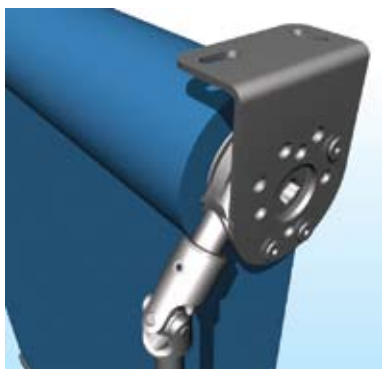

## TENDE A RULLO AD ARGANELLO

KIT per giunzione tende accoppiate

**Rullo:**  
in alluminio diametro 38 mm. completo di accessori per l'avvolgimento del tessuto, fincorsa e supporti laterali per il fissaggio

**Fondale:**  
in alluminio da 12 x 42 mm. verniciato bianco RAL 9010 o grigio RAL 9002 o nero RAL 9005, completo di tappi laterali in tinta

**Comando:**  
l'avvolgimento del tessuto avviene tramite manovra ad arganello senza rinvio con asta in alluminio verniciata grigio completa di manovella snodata colore grigio