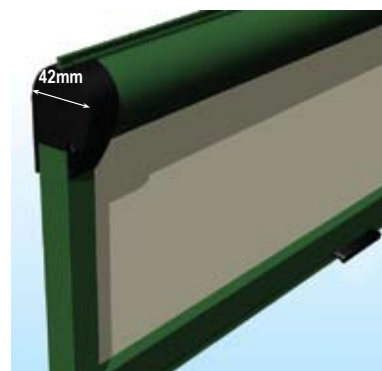

TENDE A RULLO LOOK-IN

cassonetto da 33 mm

cassonetto da 42 mm

Cassonetto:

in alluminio estruso di forma piatta sul lato che viene appoggiato al vetro e arrotondata sul lato vista frontale, di misura 33 mm. o 42 mm. a seconda della dimensione della tenda, disponibile in 13 colori RAL

Rullo:

in alluminio di diametro 18 mm. o 24 mm. a seconda della dimensione della tenda

Fondale:

in alluminio estruso disponibile in 13 colori RAL completo di maniglietta per agevolare la presa

Guide:

in alluminio estruso di misura 23 x 22 mm. disponibili in 13 colori RAL, che vengono fissate tramite viti e sostengono tutta la struttura della tenda (non servono supporti)

Accessori in PVC e spazzolino:

colore bianco per i profili RAL 9016 e 1013, neri per tutti gli altri profili

Apertura e chiusura:

vengono effettuate tramite movimentazione del terminale, che venendo ruotato si può arrestare in varie posizioni di salita/discesa. Il tessuto rimane comunque teso perché la molla contenuta nel rullo lo tiene sempre in tensione