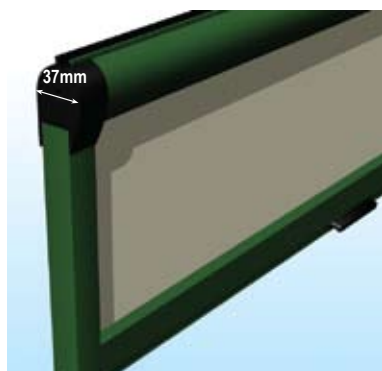

TENDE A RULLO LOOK-IN

cassonetto da 33 mm

cassonetto da 42 mm

Cassonetto:

in alluminio estruso di forma piatta sul lato che viene appoggiato al vetro e arrotondata sul lato vista frontale, di misura 33 mm. o 42 mm. a seconda della dimensione della tenda, disponibile in 13 colori RAL

Rullo:

in alluminio di diametro 18 mm. o 24 mm. a seconda della dimensione della tenda

Fondale:

in alluminio estruso disponibile in 13 colori RAL completo di maniglietta per agevolare la presa

Guide:

in alluminio estruso di misura 23 x 22 mm. disponibili in 13 colori RAL, che vengono fissate tramite viti e sostengono tutta la struttura della tenda (non servono supporti)

Accessori in PVC e spazzolino:

colore bianco per i profili RAL 9016 e 1013, neri per tutti gli altri profili

Apertura e chiusura:

vengono effettuate tramite movimentazione del terminale, che venendo ruotato si può arrestare in varie posizioni di salita/discesa. Il tessuto rimane comunque teso perché la molla contenuta nel rullo lo tiene sempre in tensione