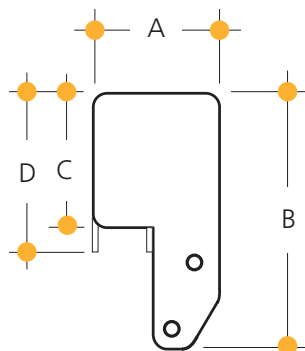

Sonia

Per un corretto funzionamento del prodotto con rete in fibra, garantiamo misure minime e massime di costruzione come da tabella seguente:

cassonetto	misure minime	misure massime
40	300x400 mm	1600x1600 mm
50	300x400 mm	2000x2300 mm
60	300x400 mm	2000x2800 mm

La misura minima garantita della base non deve mai essere abbinata alla misura massima garantita in altezza. Se le misure ordinate superano quelle garantite, è possibile che per la realizzazione delle zanzariere si renda necessario diminuire il numero dei bottoni antivento o, in alcuni casi, togliere la fettuccia laterale e quindi tutti i bottoni. Per quanto concerne la versione con oscurante o filtrante, per le misure garantite si prega di contattare l'azienda.

	mm	mm	mm
A	40	50	60
B	83	99	111
C	40	50	60
D	52	62	72

caratteristiche tecniche