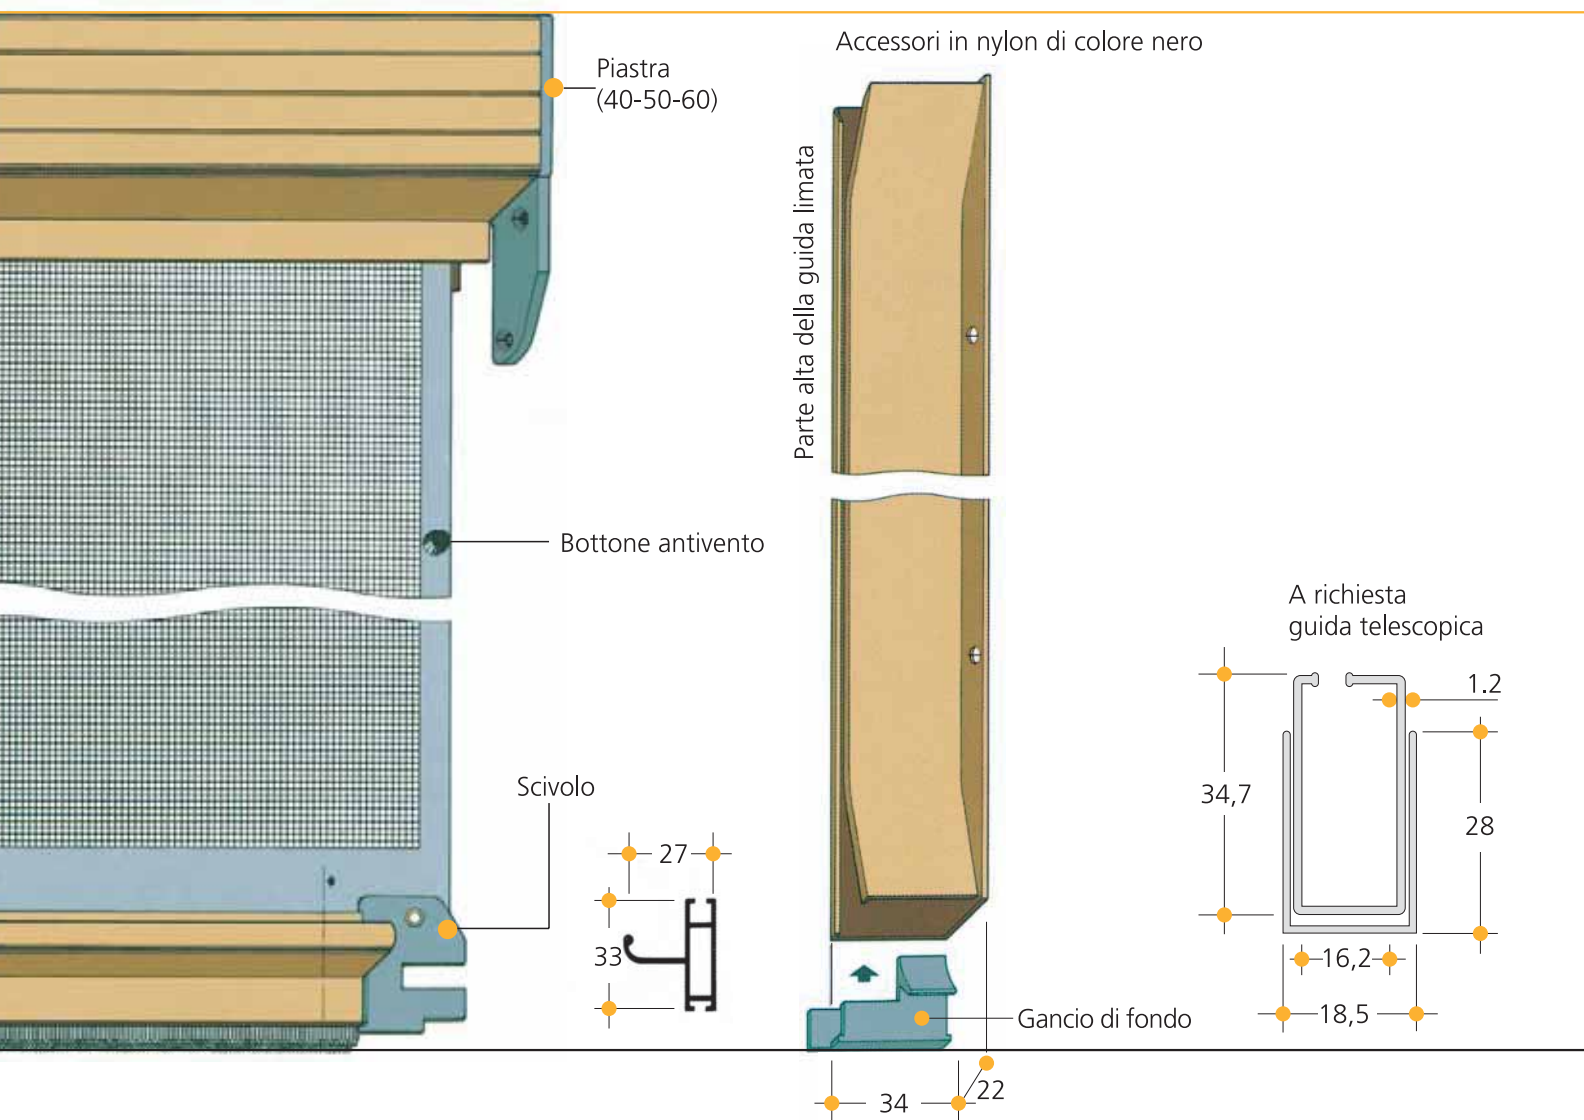

# Sonia

Modello tradizionale, particolarmente versatile e di semplice montaggio; è robusto e affidabile nel tempo. È previsto con tre tipi di cassetto, da 40, 50 o 60 mm. Il cassetto da 50 mm è costruito di serie fino a un'altezza di 1999 mm; si fornisce su specifica ordinazione fino ad un'altezza di 2300 mm. Il cassetto da 60 mm è di serie per altezze a partire da 2000 mm (altezza massima 2800 mm); è indicato sia per porte che per finestre e in generale per vani molto grandi.

Particolarmente adatto per l'installazione di oscuranti e filtranti, ad esclusivo uso interno. Il cassetto da 40 mm si consiglia unicamente per vani di dimensioni ridotte (base e altezza comunque non superiori ai 1600 mm); si fornisce su specifica ordinazione.

# 3 tipi di cassonetto 40-50-60 mm

# Sonia

Per un corretto funzionamento del prodotto con rete in fibra, garantiamo misure minime e massime di costruzione come da tabella seguente:

<b>cassonetto</b>	<b>misure minime</b>	<b>misure massime</b>
40	300x400 mm	1600x1600 mm
50	300x400 mm	2000x2300 mm
60	300x400 mm	2000x2800 mm