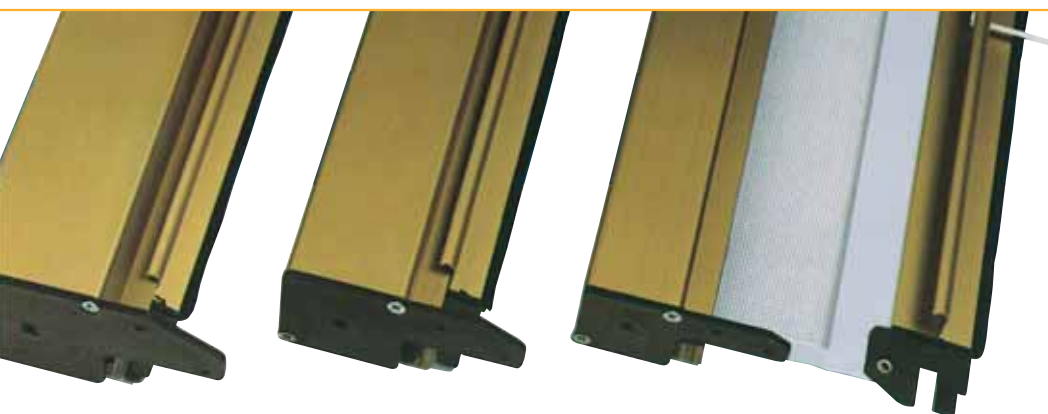

# Sonia

Modello tradizionale, particolarmente versatile e di semplice montaggio; è robusto e affidabile nel tempo. È previsto con tre tipi di cassetto, da 40, 50 o 60 mm. Il cassetto da 50 mm è costruito di serie fino a un'altezza di 1999 mm; si fornisce su specifica ordinazione fino ad un'altezza di 2300 mm. Il cassetto da 60 mm è di serie per altezze a partire da 2000 mm (altezza massima 2800 mm); è indicato sia per porte che per finestre e in generale per vani molto grandi.

Particolarmente adatto per l'installazione di oscuranti e filtranti, ad esclusivo uso interno. Il cassetto da 40 mm si consiglia unicamente per vani di dimensioni ridotte (base e altezza comunque non superiori ai 1600 mm); si fornisce su specifica ordinazione.